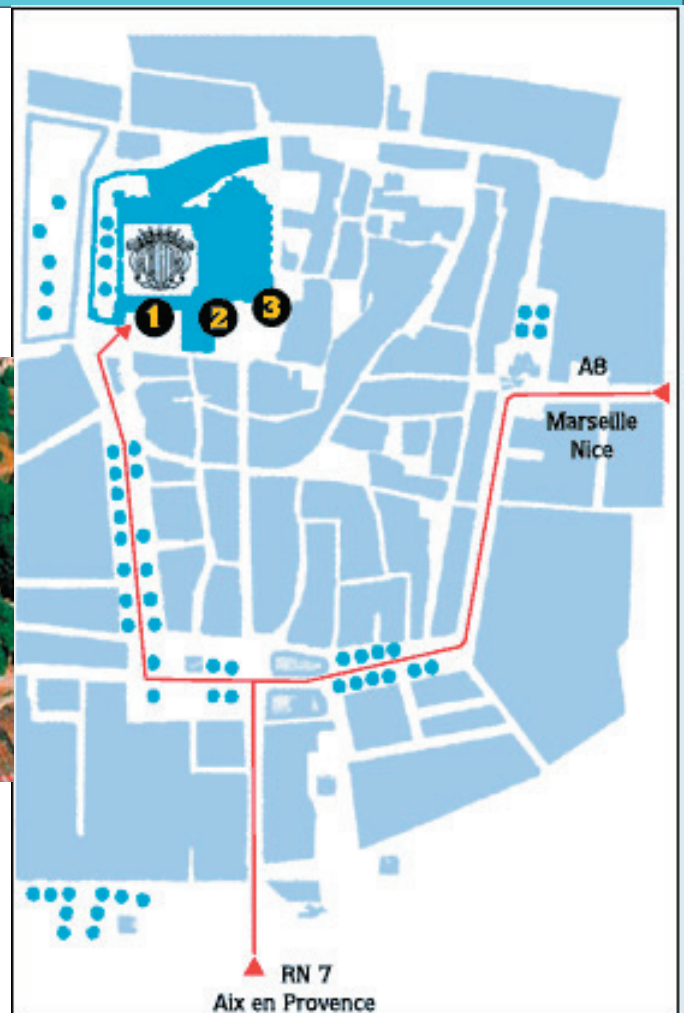

Autoroute A8 - sortie N°34 Saint Maximin, depuis Paris, Angers, Tours : autoroutes A10, A11, A85

Gares TGV : Aix en Provence et Marseille Saint-Charles à 3 heures de Paris

Aéroports : Marseille-Provence (40mn), Toulon-Hyères (45mn) Nice côte d'Azur (60mn)

LEGENDE - PLAN DE VILLE

1. Hôtellerie du Couvent Royal
2. Hôtel de ville
3. Basilique Sainte Marie Madeleine

Créez votre itinéraire sur : www.viamichelin.fr

La météo à Saint Maximin sur : www.meteoconsult.fr